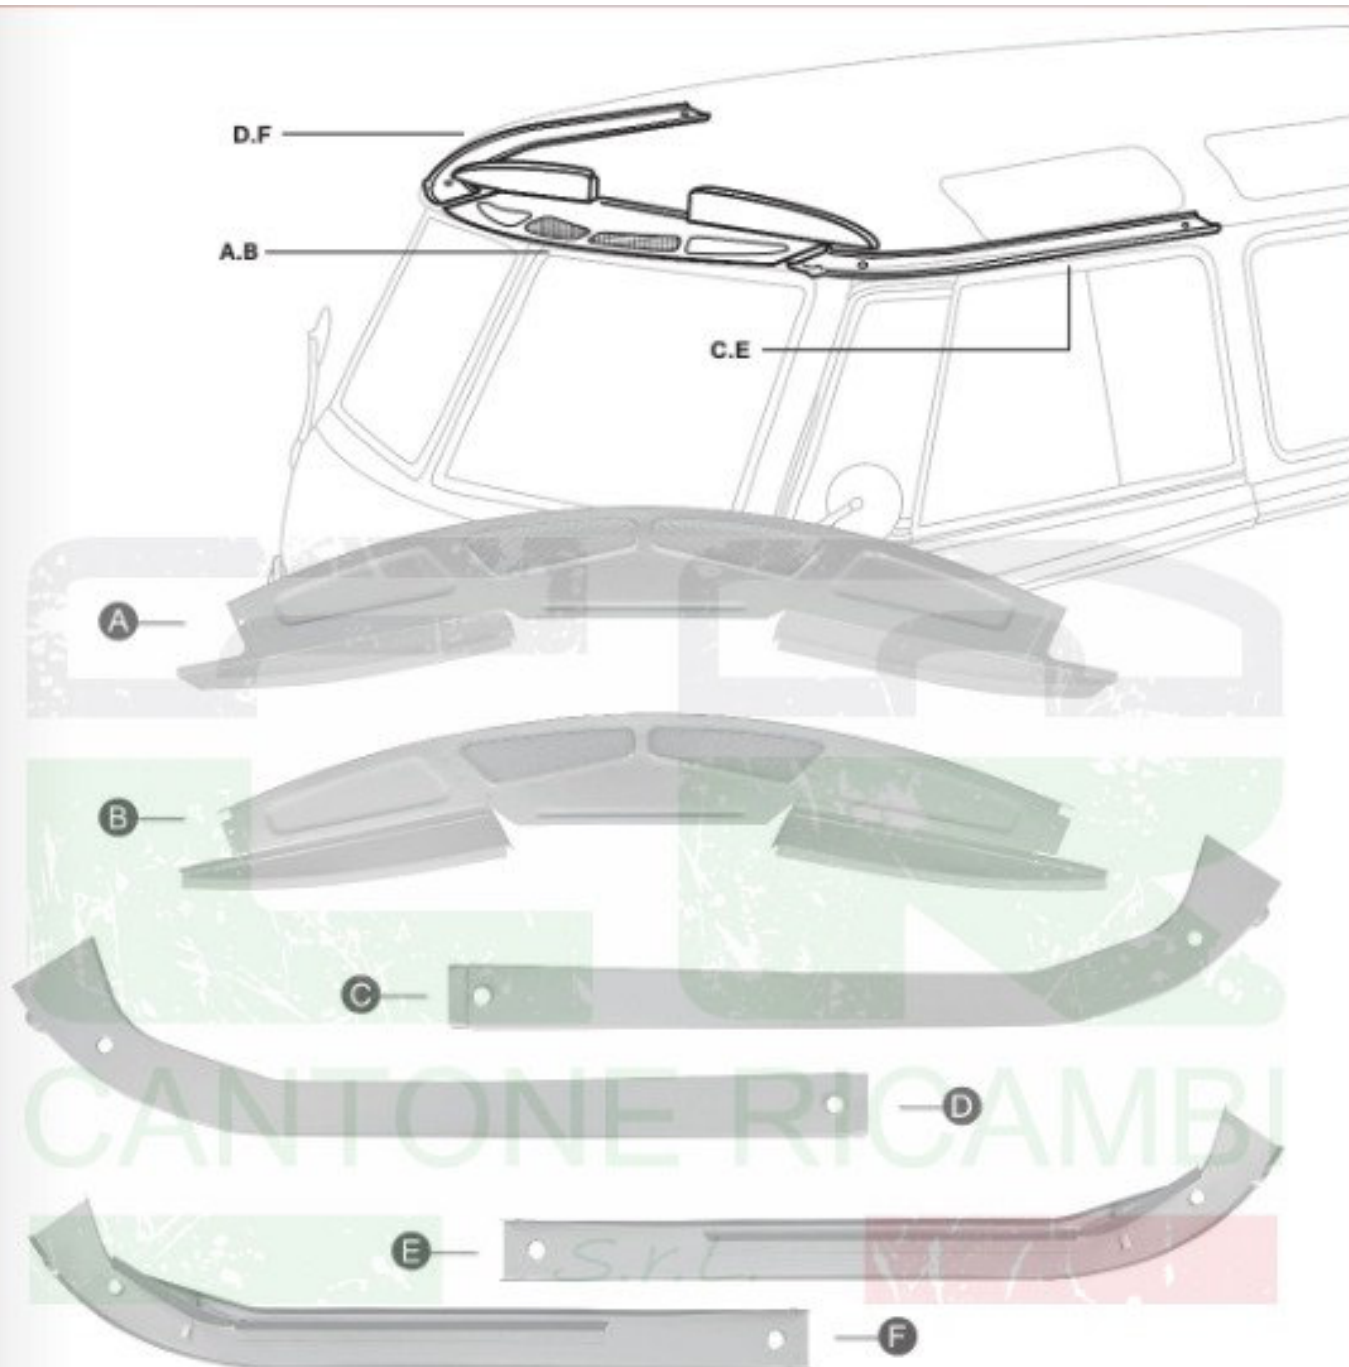

A 0890-890 / 211 817 511A 12/55-07/63
ROOF GUTTER FRONT WITH AIR INLET

C 0890-867 / 211 817 517A 03/55-07/63
ROOF GUTTER FRONT LEFT

E 0890-869 / 211 817 517A 08/63-07/67
ROOF GUTTER FRONT LEFT

B 0890-891 / 211 817 507A 08/63-07/67
ROOF GUTTER FRONT WITH AIR INLET

D 0890-868 / 211 817 518A 03/55-07/63
ROOF GUTTER FRONT RIGHT

F 0890-870 / 211 817 518A 08/63-07/67
ROOF GUTTER FRONT RIGHT