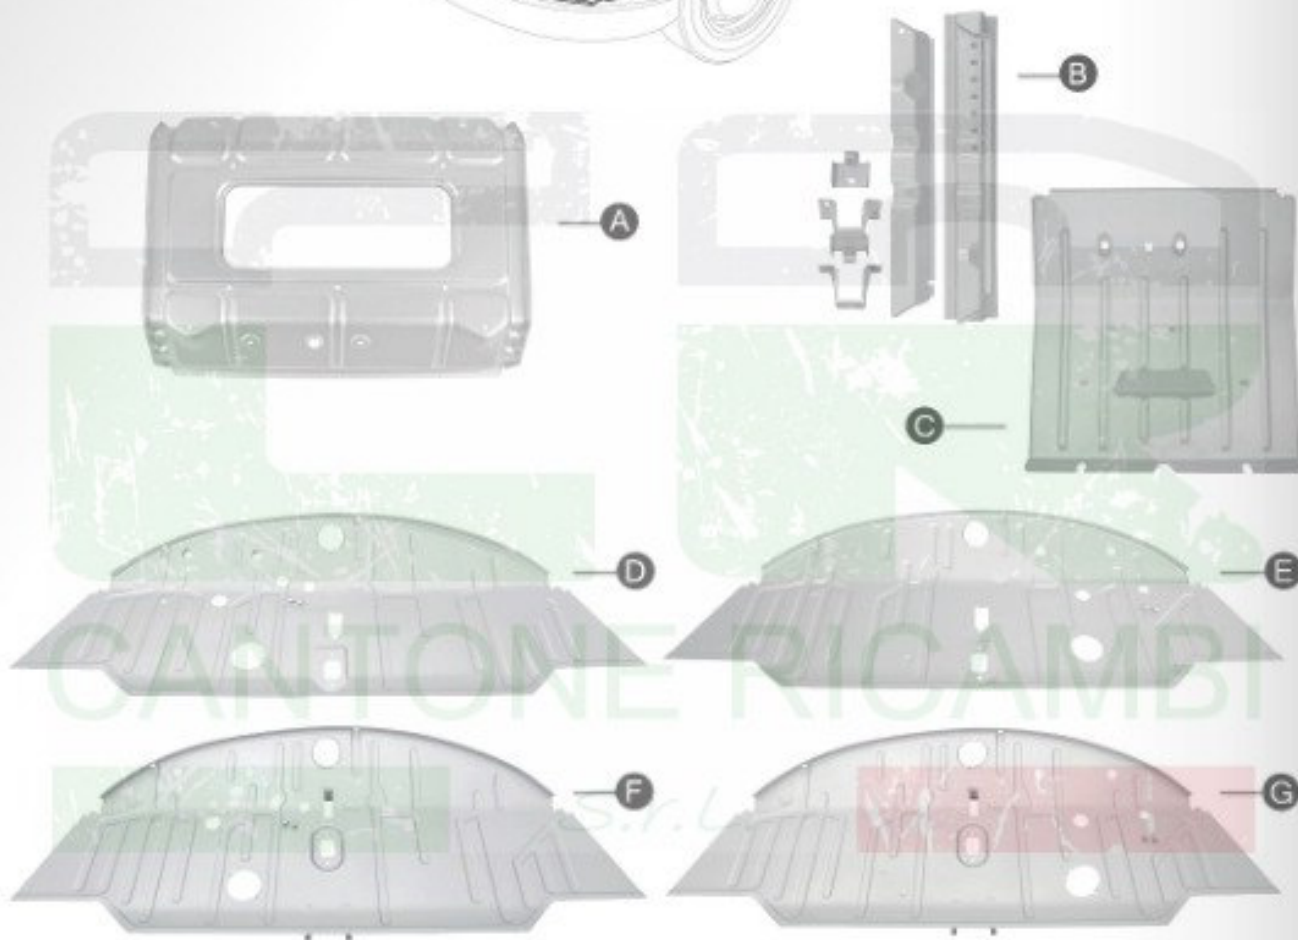

A 0890-149 / 211 703 599 03/55-07/67
CAB SEAT BOX

B 0890-152 08/62-07/67
SEAT RAILS AND SEAT BRACKETS

D 0890-134-0 / 211 801 051 03/55-07/58
FRONT FLOOR PAN COMPLETE LHD

F 0890-135-0 / 211 801 051H 08/58-07/67
FRONT FLOOR PAN COMPLETE LHD

C COMING SOON

E 0890-134-1 / 214 801 051B 03/55-07/58
FRONT FLOOR PAN COMPLETE RHD

G 0890-135-1 / 214 801 051E 08/58-07/67
FRONT FLOOR PAN COMPLETE RHD