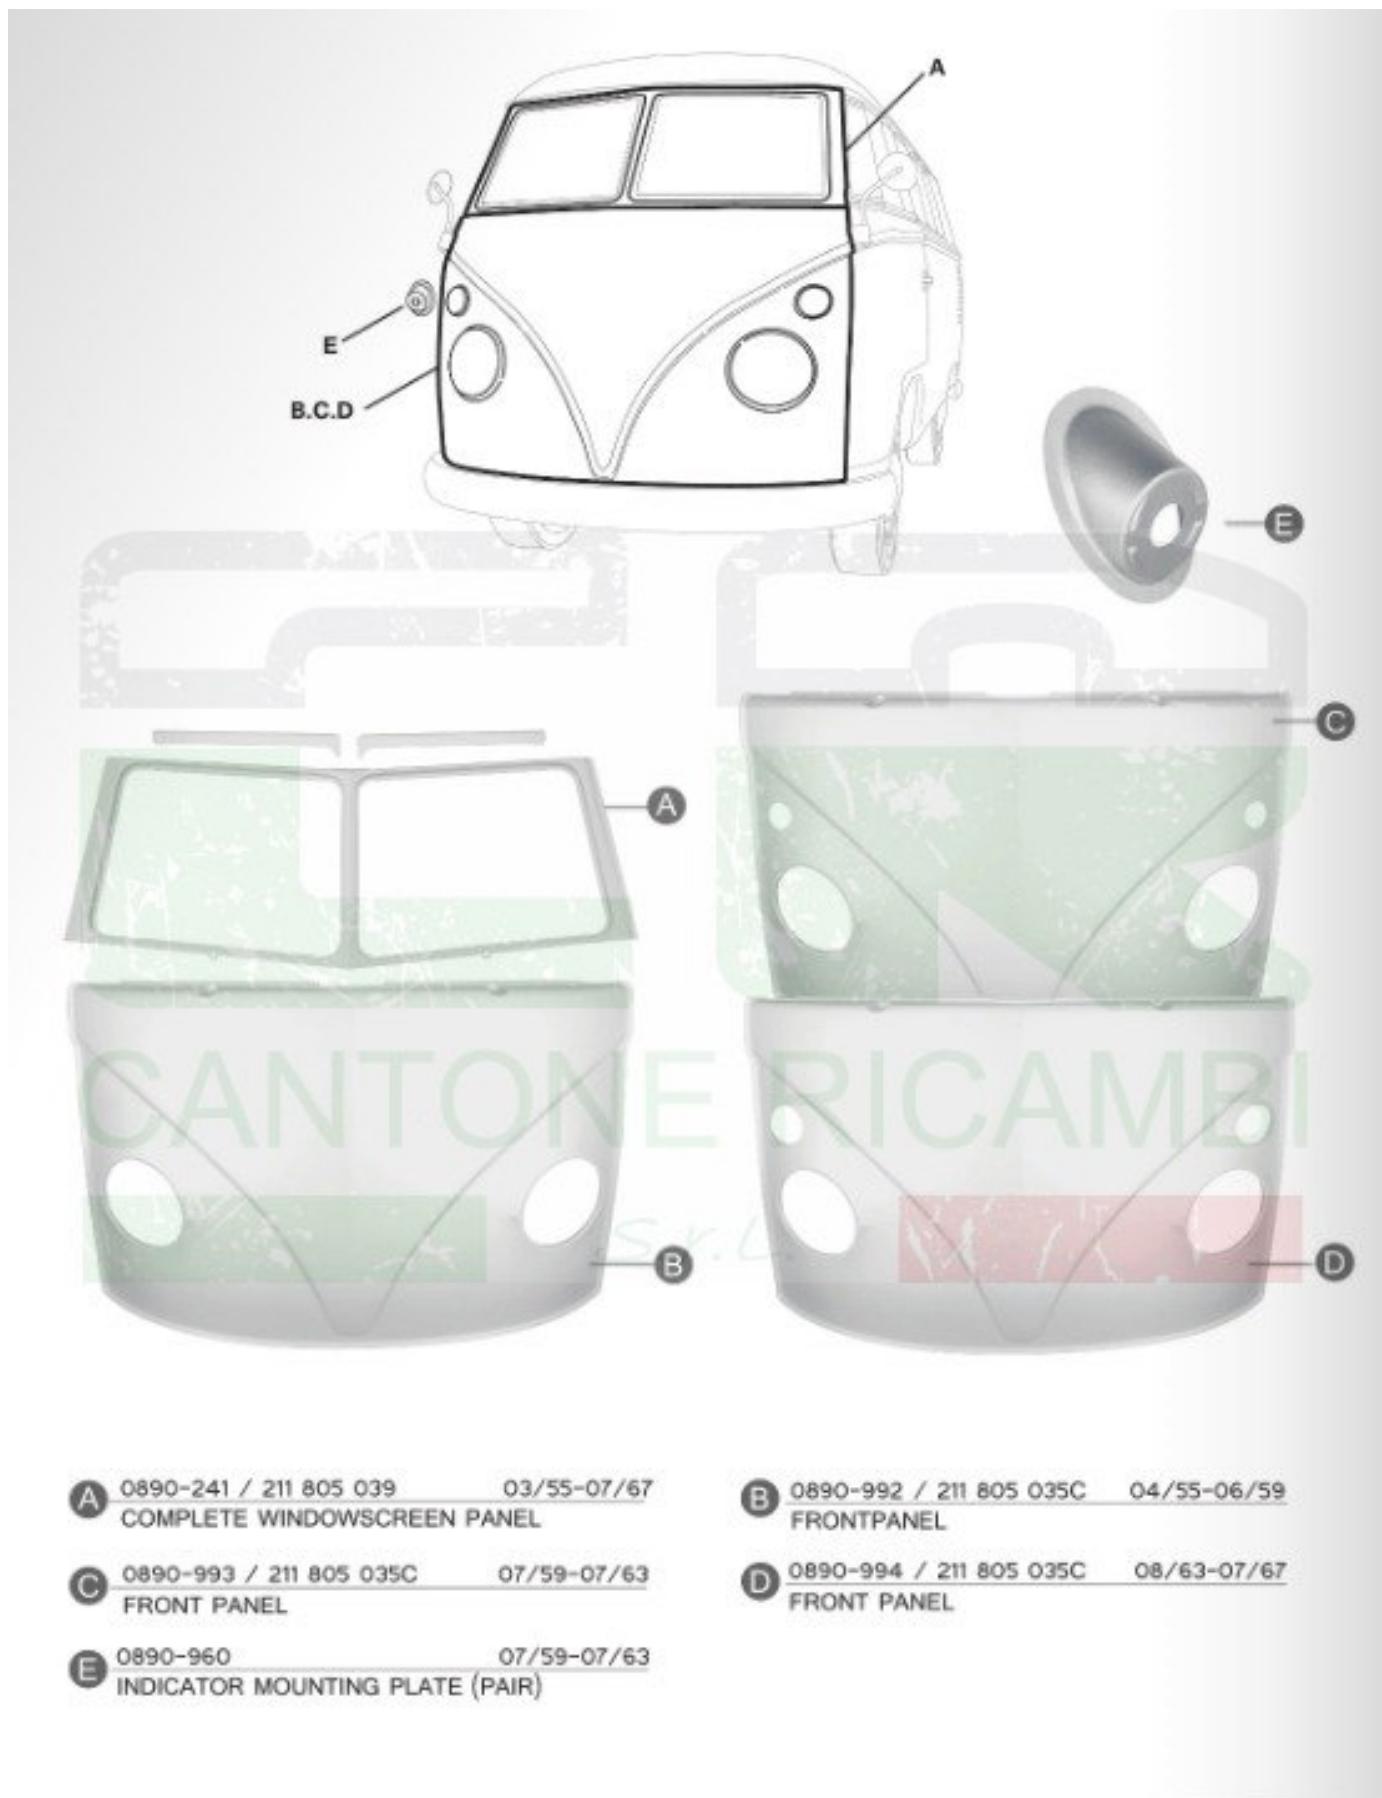

- **A** 0890-241 / 211 805 039   03/55-07/67
  COMPLETE WINDOWSCREEN PANEL
- **C** 0890-993 / 211 805 035C   07/59-07/63
  FRONT PANEL
- **E** 0890-960   07/59-07/63
  INDICATOR MOUNTING PLATE (PAIR)

- **B** 0890-992 / 211 805 035C   04/55-06/59
  FRONT PANEL
- **D** 0890-994 / 211 805 035C   08/63-07/67
  FRONT PANEL