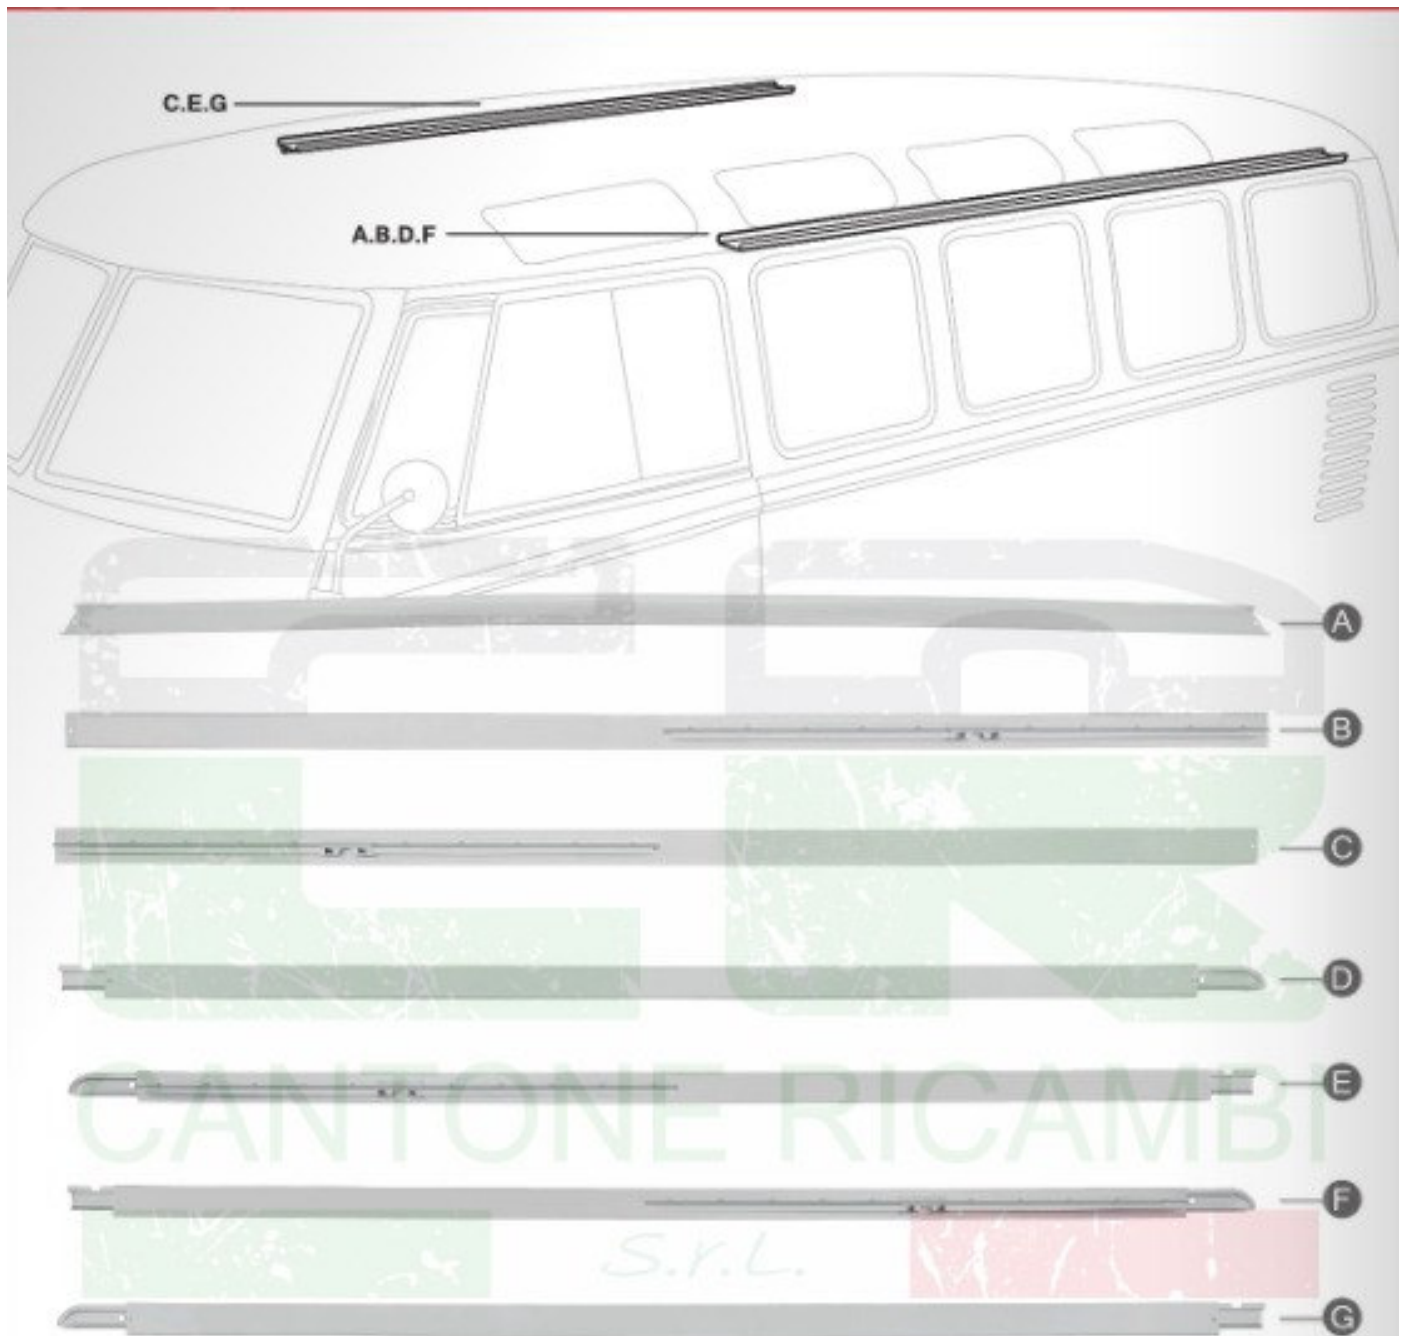

**D** 0890-883 / 211 817 571A 03/50-07/63  
ROOF GUTTER REAR

**E** 0890-884 / 211 817 571C 08/63-07/67  
ROOF GUTTER REAR

- A** 0890-871 / 211 817 537 03/50-07/63  
ROOF GUTTER L+R
- C** 0890-872 03/55-07/63  
ROOF GUTTER RIGHT (FOR CARGO DOORS)
- E** 0890-878 08/63-07/67  
ROOF GUTTER RIGHT (FOR CARGO DOORS)
- G** 0890-876 08/63-07/67  
ROOF GUTTER RIGHT