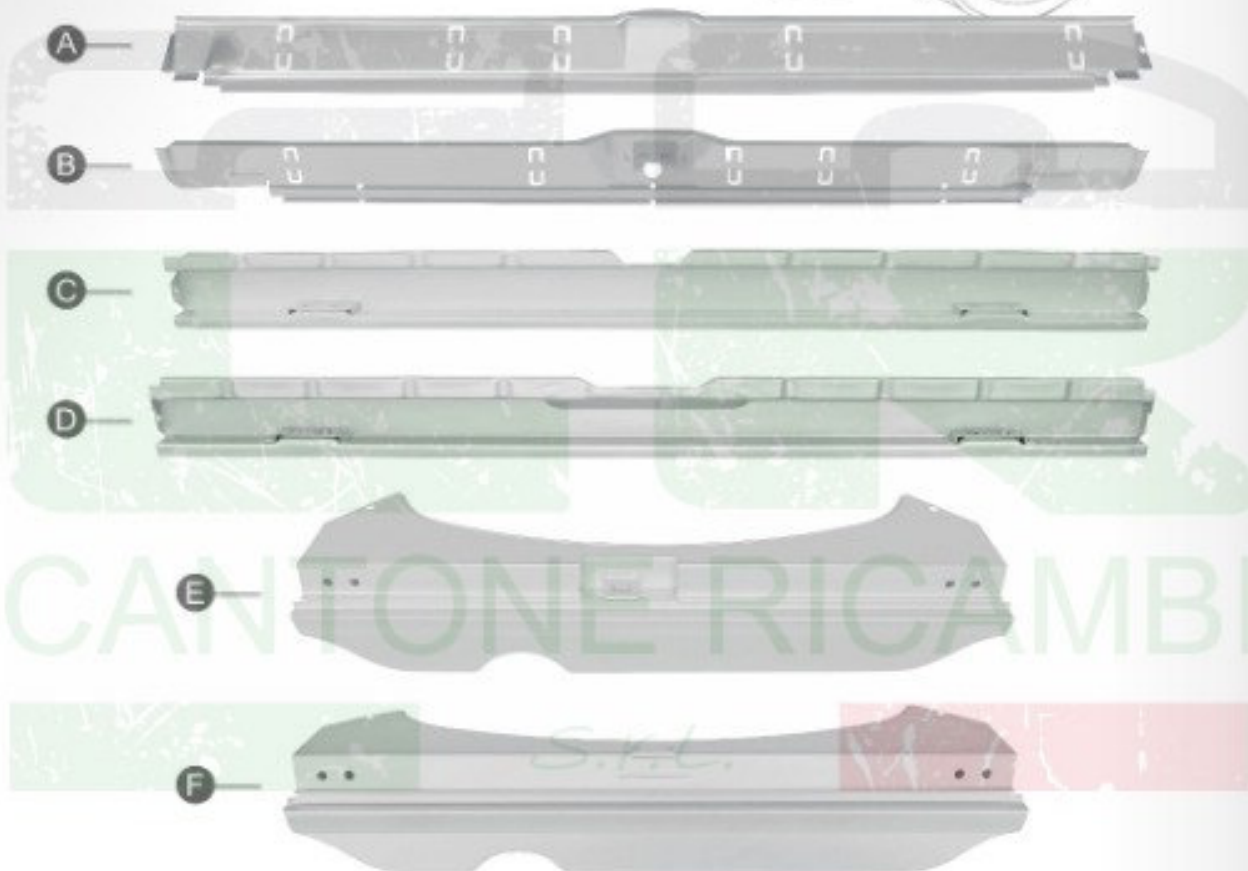

A 0890-393 / 211 813 225 03/55-07/63
ENGINE LID HINGE PANEL REINFORCEMENT

B 0890-394 / 211 813 217 08/63-07/66
ENGINE LID HINGE PANEL REINFORCEMENT

C 0890-39 / 211 813 227 03/55-07/63
ENGINE LID HINGE PANEL

D 0890-39-1 / 211 813 227D 08/63-07/66
ENGINE LID HINGE PANEL

E 0890-386 / 211 813 175B 08/58-07/65
REAR VALANCE COMPLETE

F 0890-387 / 211 813 175C 08/65-07/67
REAR VALANCE COMPLETE